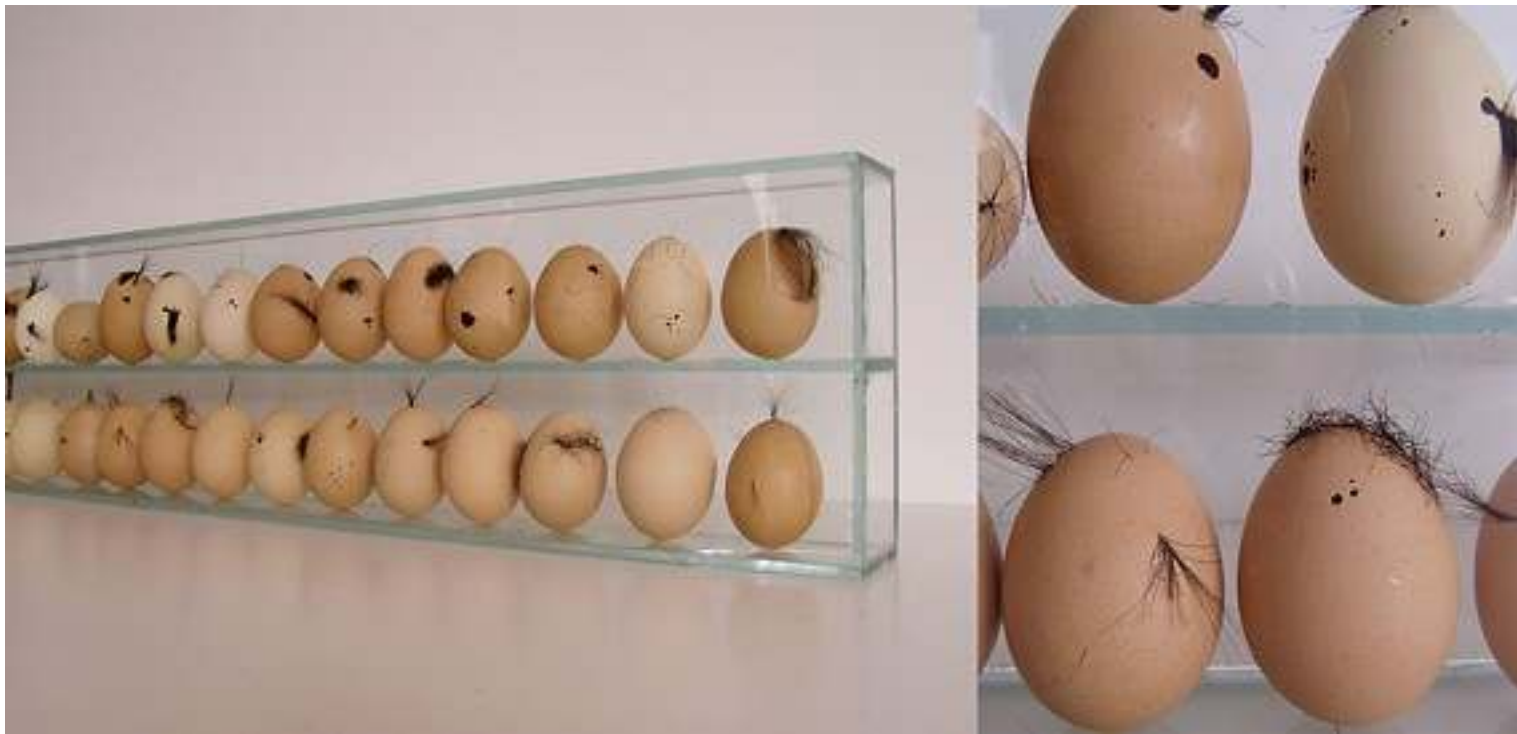

Installation HUMAN FACTORY INC. SHOP (40 human skin), lattex, metal ecc..

TITLE - 0002 (HF. Inc.) 2005 - lattex, plexiglass box, stick - 40cmx40cm

Installation LA SEDUTA DEL POTERE 2009 - H.F.INC. PROJECT - 5m x 40cm x 80cm

Installation - H.F.Inc. arms & more shop - 2004

23x2=1 (eggs, human hairs, plexiglass) 2004 - H.F.INC. PROJECT - 120cmx20cmx5cm

OSSIGENO (II) 2008 - photoprint lambda - dimension variable

stills video -IL MIGLIORE AMICO DELL'UOMO- 2005